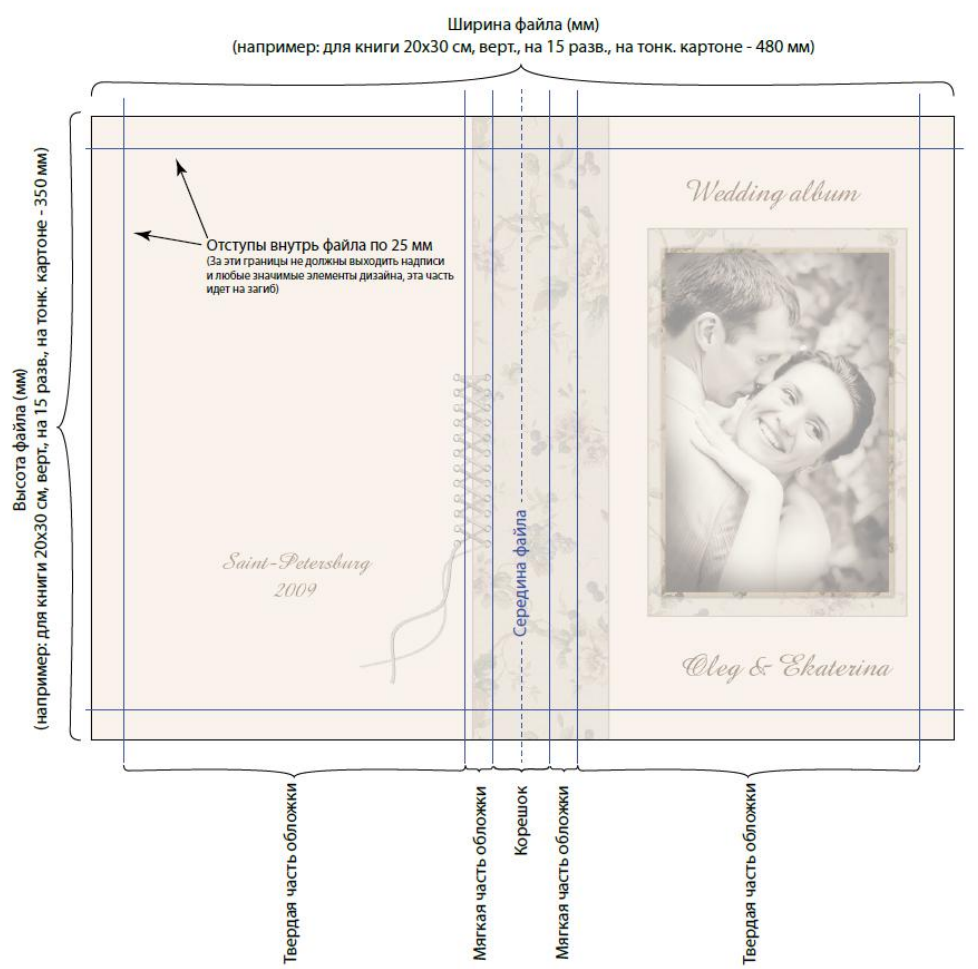

Возможно изготовление книг на тонком (0,5мм) и толстом (2мм) картоне, пластике (1мм)

Для книг на толстом картоне в стоимость входят следующие опции, которые могут быть сделаны или нет по Вашему желанию:

- покрытие торцов книги золотым или серебряным напылением,
- нанесение на страницы книги текстуры «холст».

Все страницы в книгах как на тонком, так и на толстом картоне имеют специальное защитное лаковое покрытие, благодаря которому изображение в книге защищено от выцветания и каких-либо внешних повреждений.

Используемая бумага:

- Матовая
- Глянцевая
- Металик
- Фактурная под шелк

При самостоятельном изготовлении дизайна обложек

необходимо учитывать следующие технические требования:

- формат файлов jpg;
- разрешение 300 dpi;
- цветовой пространство RGB;

По краю обложки со всех сторон должен быть отступ 25 мм на загиб клапанов. В этой зоне не должно быть важных деталей и элементов дизайна. Белые поля оставлять не нужно.

Размер обложки: