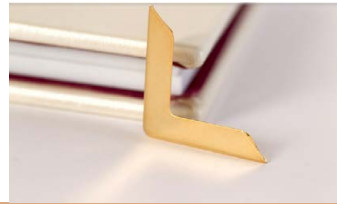

Персонализация крышки:

- тиснение - бесцветное, золотом или серебром
- металлическая шильда
- фотография
- металлические уголки
- металлический декор

30x18 см

23x13 см

Персонализация шкатулки:

Металлические
уголки:

Серебро

Золото

Металлическая
шильда:

Серебро

Золото

Тиснение:

Золото

Серебро